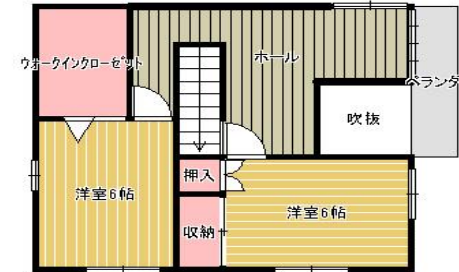

名称	砂川貸住宅		
所在地	沖縄市山内2-10-10		
間取り	3LDK	洋6・6・6 LDK16	
家賃	150,000円	共益費	ナシ
敷金	150,000円	礼金	ナシ
仲介手数料	162,000円	保証料	120,000円
火災保険料(2年)	18,000円	その他	0円
その他	0円	契約概算金	600,000円

駐車場	2台付		
築年	1998年		
所在階	2階建	専有面積	118.79㎡
契約期間	2年	更新事務手数料	10,800円
校区	山内 小学校	山内 中学校	
備考	※A/C 2台付 ※駐車場2台無料 ※ペット可(屋外)・・・別途保証金10万円 ※広々の庭もあります		

【間取り図】

沖縄県宅地建物取引業協会会員・沖縄県知事免許(9)1400号

開邦不動産

〒904-0032 沖縄市山内2-15-5

開邦不動産

検索

←HP検索!

TEL 098-932-5075

FAX 098-932-5054