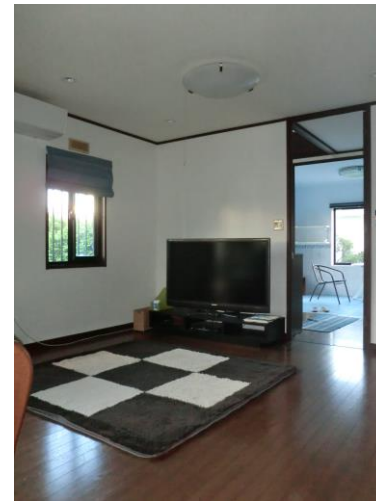

名称	砂川貸住宅		
所在地	沖縄市山内2-10-10		
間取り	3LDK	洋6・6・6 LDK16	
家賃	150,000円	共益費	ナシ
敷金	150,000円	礼金	ナシ
仲介手数料	162,000円	保証料	120,000円
火災保険料(2年)	18,000円	その他	0円
その他	0円	契約概算金	600,000円

駐車場	2台付		
築年	1998年		
所在階	2階建	専有面積	118.79㎡
契約期間	2年	更新事務手数料	10,800円
校区	山内 小学校	山内 中学校	
備考	※A/C 2台付 ※駐車場2台無料 ※ペット可(屋外)・・・別途保証金10万円 ※広々の庭もあります		

【間取り図】

沖縄県宅地建物取引業協会会員・沖縄県知事免許(9)1400号

開邦不動産

〒904-0032 沖縄市山内2-15-5

開邦不動産

検索

←HP検索!

TEL 098-932-5075

FAX 098-932-5054